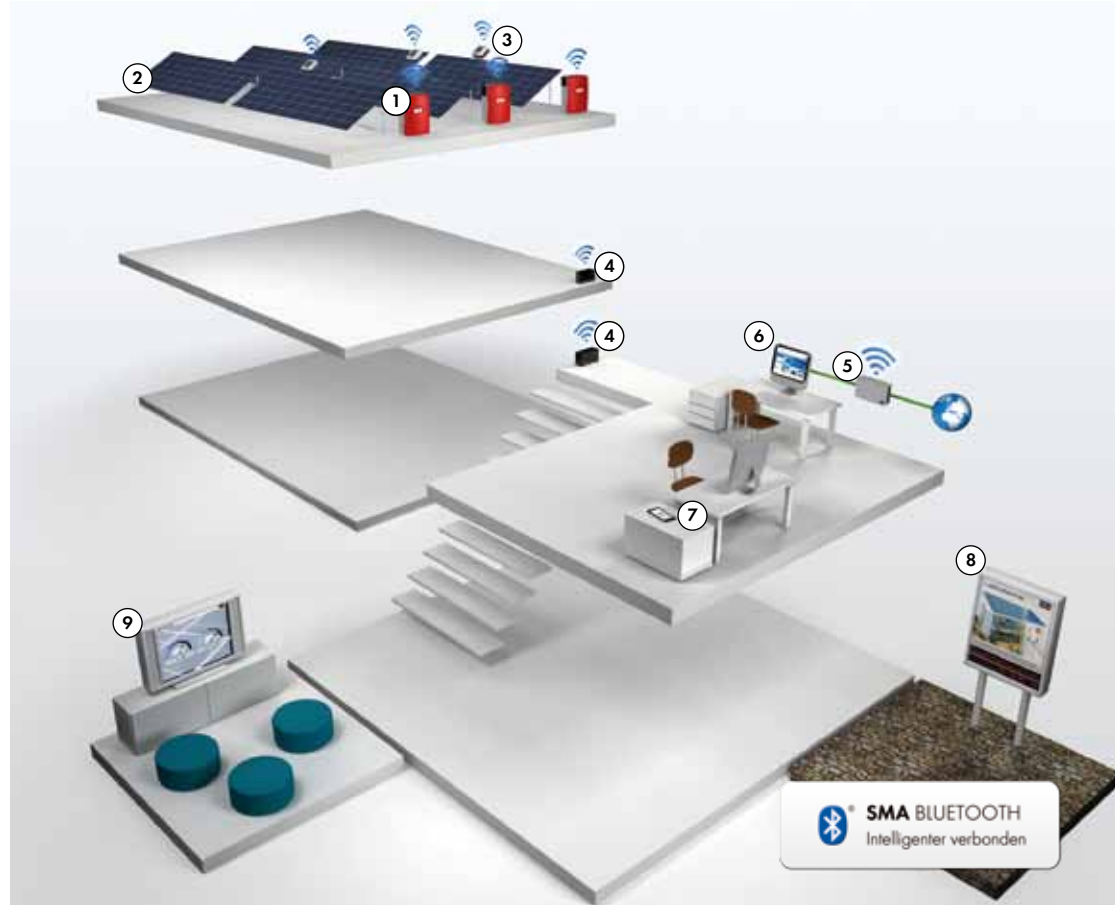

- Makkelijker gegevensanalyse dankzij FTP-Push functie – ook als CSV-indeling

SUNNY WEBBOX met *Bluetooth*[®] Wireless Technology

Razendsnel configureren, veilig bewaken

De bewakingsoplossing voor middelgrote tot grote PV installaties: de Sunny WebBox ontvangt en slaat alle actuele meetwaarden en gegevens op. Zo informeert ze 24 uur per dag over de werking van een installatie. In noodgevallen kan snel gereageerd worden en kunnen zodoende opbrengsten worden veiliggesteld. Via de webbrowser kunnen alle meetwaarden worden weergegeven, geëvalueerd of gedownload en tevens kunnen de parameters worden gewijzigd. Alle relevante gegevens van de aangesloten apparaten worden opgeslagen en desgewenst automatisch doorgegeven aan Sunny Portal. De Sunny WebBox maakt het mogelijk om uw installatie voor centrale toegang in Sunny Portal op het internet te plaatsen.

SUNNY WEBBOX MET *BLUETOOTH*[®]

Razendsnel configureren, veilig bewaken

Modulaire systeembewaking voor industriële PV installaties

De Sunny WebBox met *Bluetooth* registreert voortdurend alle beschikbare meetwaarden van maximaal 50 omvormers en slaat deze waarden continu op. De data-overdracht vindt plaats via *Bluetooth*. Zo wordt kabels leggen overbodig en bespaart u tijd en kosten. Met de Sunny WebBox kunnen bovendien de parameters van de omvormer worden opgeroepen en gewijzigd. Zo kunnen bijvoorbeeld aanpassingen van de parameters via de webinterface van het apparaat worden uitgevoerd, waar ook ter wereld.

Typische draadloze installatie-opbouw

Opwekking van stroom

- ① SUNNY MINI CENTRAL
- ② PV-generator

Installatiebewaking

- ③ SUNNY SENSORBOX met *Bluetooth* Wireless Technology via Power Injector
- ④ BLUETOOTH REPEATER
- ⑤ SUNNY WEBBOX met *Bluetooth* Wireless Technology
- ⑥ SUNNY PORTAL
- ⑦ SUNNY PORTAL MOBILE
- ⑧ SUNNY MATRIX
- ⑨ FLASHVIEW